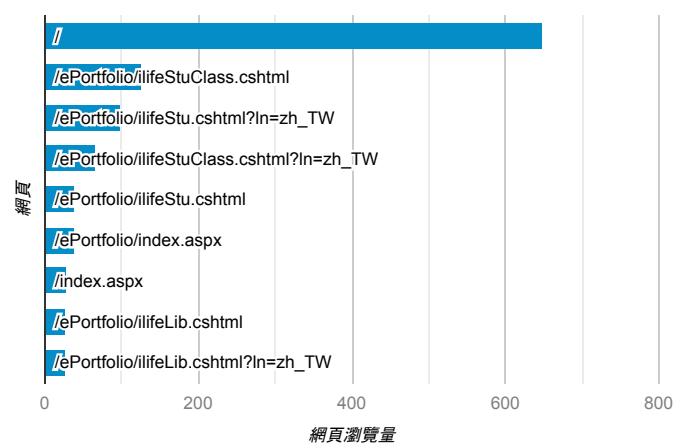

報表03\_內容

2020年9月28日 - 2020年10月4日

所有使用者  
100.00% 個工作階段

網頁載入平均需時 (秒)

瀏覽量 (依網頁分組)

網頁載入平均需時 (秒)和瀏覽量 (依 網頁 分組)

網頁	平均網頁載入時間 (秒)	網頁瀏覽量
/index_detail.aspx?srv=3&category=35	4.03	3
/index_detail_share.cshtml?id=BEE65A8F97D32F7A	4.03	1
/index_detail.aspx?srv=3&category=14	3.93	20
/index_detail.aspx?srv=3&category=14&pg=8	3.22	4
/	2.60	649
/index_detail.aspx?srv=3&category=10	1.90	25
/ePortfolio/ilifeStu.cshtml?ln=zh_TW	1.04	100
/ePortfolio/ilifeStuClass.cshtml	0.77	127
/ePortfolio/ilifeStuLevReg.cshtml	0.62	10
/ePortfolio/ilifeStu.cshtml	0.08	39

造訪和新造訪率 (依 關鍵字 分組)

關鍵字	工作階段	新工作階段百分比
(not provided)	297	87.54%

網頁載入平均需時 (秒) (依瀏覽器分組)

瀏覽器	平均網頁載入時間 (秒)
Samsung Internet	3.14
Safari	2.42
Chrome	1.63