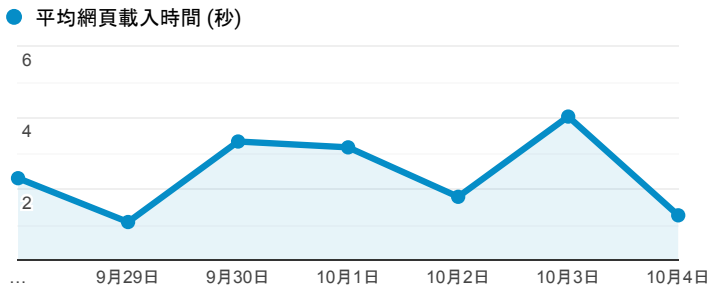

報表03\_內容

2020年9月28日 - 2020年10月4日

所有使用者  
100.00% 個工作階段

網頁載入平均需時 (秒)

瀏覽量 (依網頁分組)

網頁載入平均需時 (秒)和瀏覽量 (依 網頁 分組)

網頁	平均網頁載入時間 (秒)	網頁瀏覽量
/index_detail.aspx?srv=3&category=35	4.03	3
/index_detail_share.cshtml?id=BEE65A8F97D32F7A	4.03	1
/index_detail.aspx?srv=3&category=14	3.93	20
/index_detail.aspx?srv=3&category=14&pg=8	3.22	4
/	2.60	649
/index_detail.aspx?srv=3&category=10	1.90	25
/ePortfolio/ilifeStu.cshtml?ln=zh_TW	1.04	100
/ePortfolio/ilifeStuClass.cshtml	0.77	127
/ePortfolio/ilifeStuLevReg.cshtml	0.62	10
/ePortfolio/ilifeStu.cshtml	0.08	39

造訪和新造訪率 (依 關鍵字 分組)

關鍵字	工作階段	新工作階段百分比
(not provided)	297	87.54%

網頁載入平均需時 (秒) (依瀏覽器分組)

瀏覽器	平均網頁載入時間 (秒)
Samsung Internet	3.14
Safari	2.42
Chrome	1.63